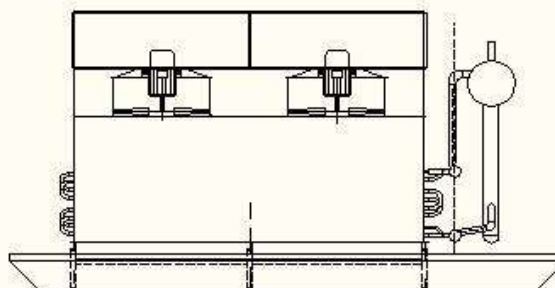

MODELLO RC

aerorefrigeranti "verflux"
serie RC

COFRIN

MODELLO RC													
TIPO	RC9	RC10	RC11	RC12	RC13	RC14	RC15	RC16	RC17	RC18	RC19	RC20	RC21
MQ	210	230	253	276	299	322	345	368	391	414	437	469	483