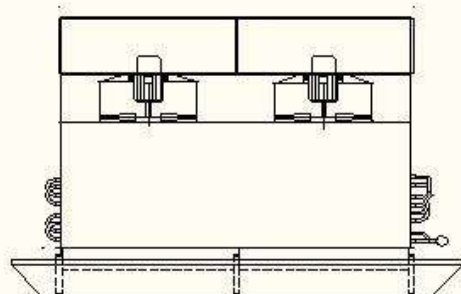

MODELLO RC

aerorefrigeranti "verflux"
serie RC

COFRIN

MODELLO RC													
TIPO	RC9	RC10	RC11	RC12	RC13	RC14	RC15	RC16	RC17	RC18	RC19	RC20	RC21
MQ	210	230	253	276	299	322	345	368	391	414	437	469	483